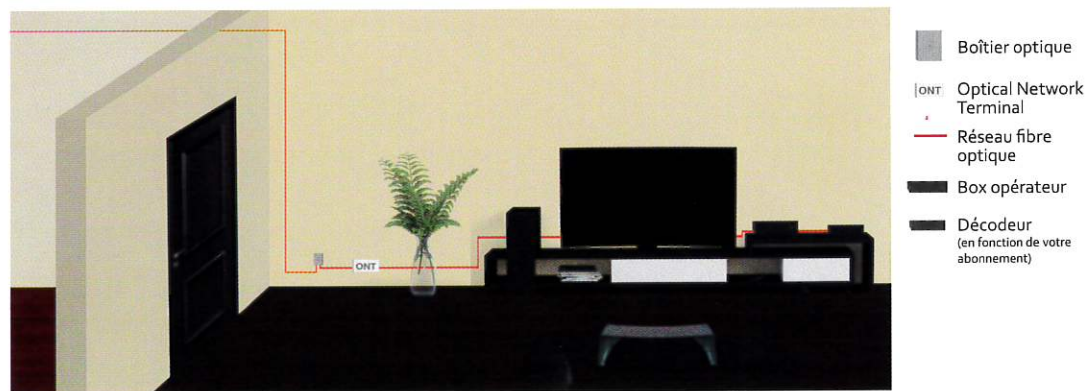

VOTRE RACCORDEMENT EN TOUTE SIMPLICITÉ

Lors de votre rendez-vous d'installation, vous convenez avec le technicien de l'emplacement du boîtier optique. Pour installer la fibre à l'intérieur de votre domicile, il est parfois nécessaire de lui faire traverser un mur. Grâce à son diamètre de 2mm, l'opération reste discrète. Le câble circule soit de manière apparente (ex : sur le dessus de vos plinthes), soit dans des goulottes. Vous pourrez ensuite procéder à l'installation de vos équipements (box, décodeur TV) et ainsi profiter des avantages de la fibre optique chez vous !